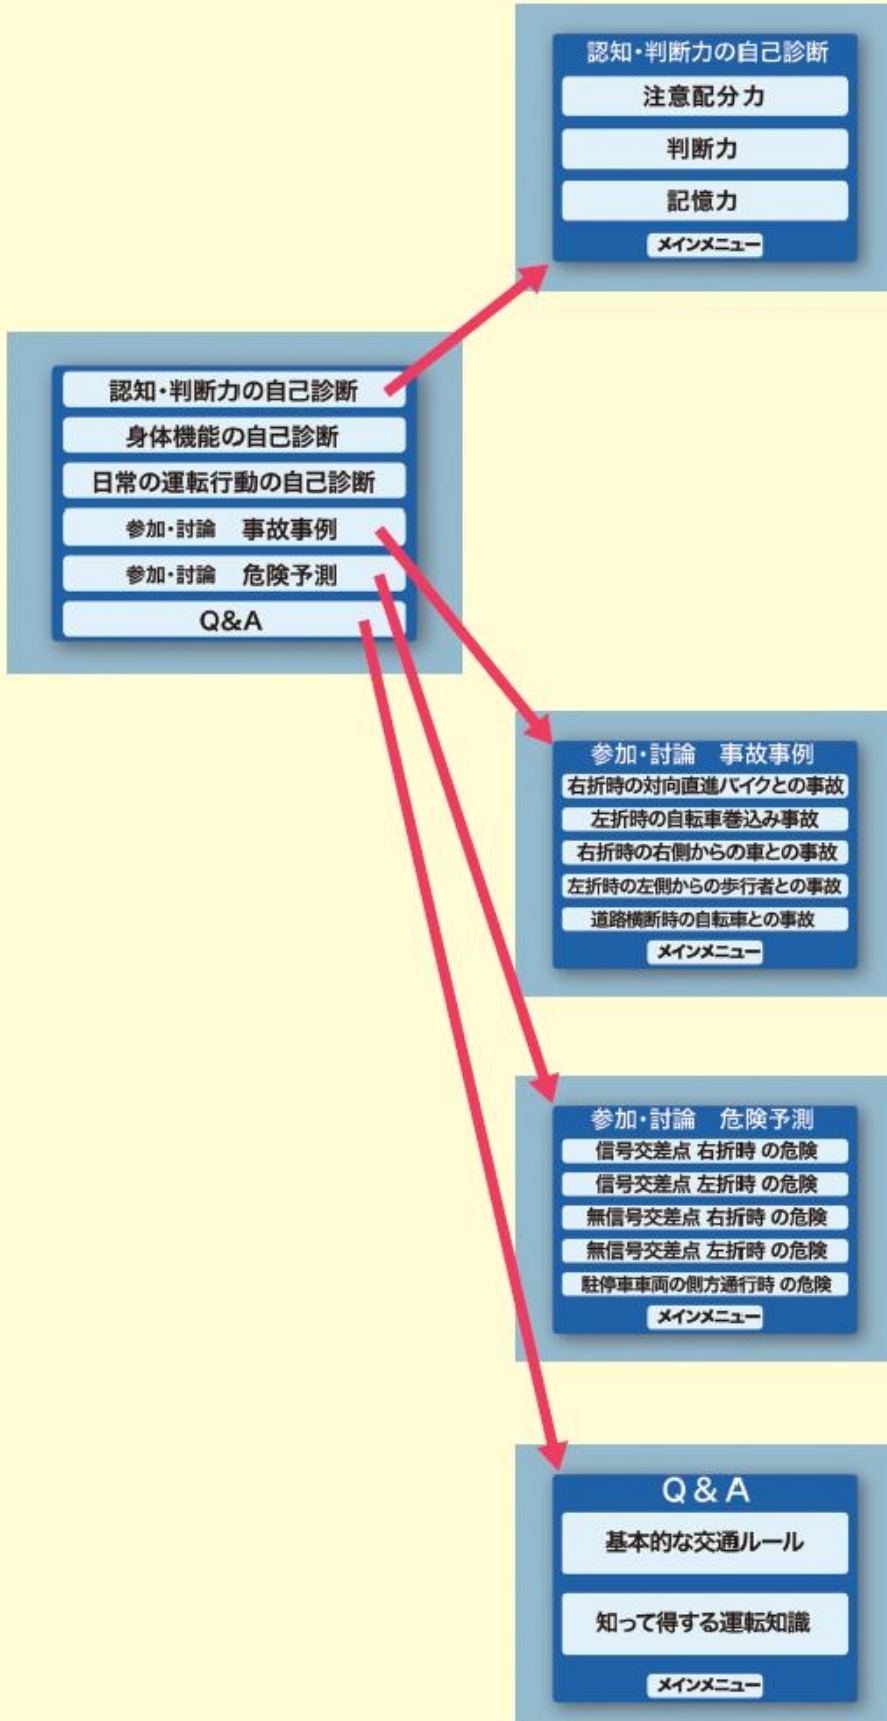

- ○このプログラムは、高齢ドライバーの皆さんに、交通事故の防止と、
- ○DVDには、自己診断、参加・討論型(事故事例・危険予測)、Q&A の映像と、

DVD の構成